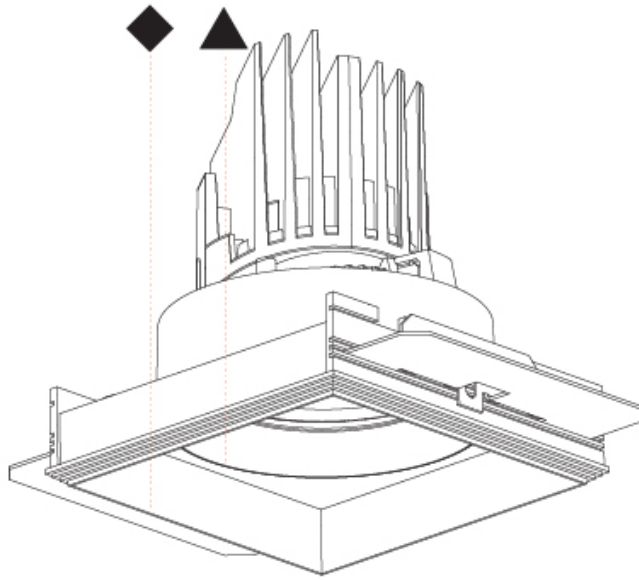

BIONIQ SQUARE ADJUSTABLE TRIMLESS

A37884-

PROJECT

TYPE

SPECIFIER

QUANTITY

DATE

PROJECT	_____
TYPE	_____
SPECIFIER	_____
QUANTITY	_____
DATE	_____